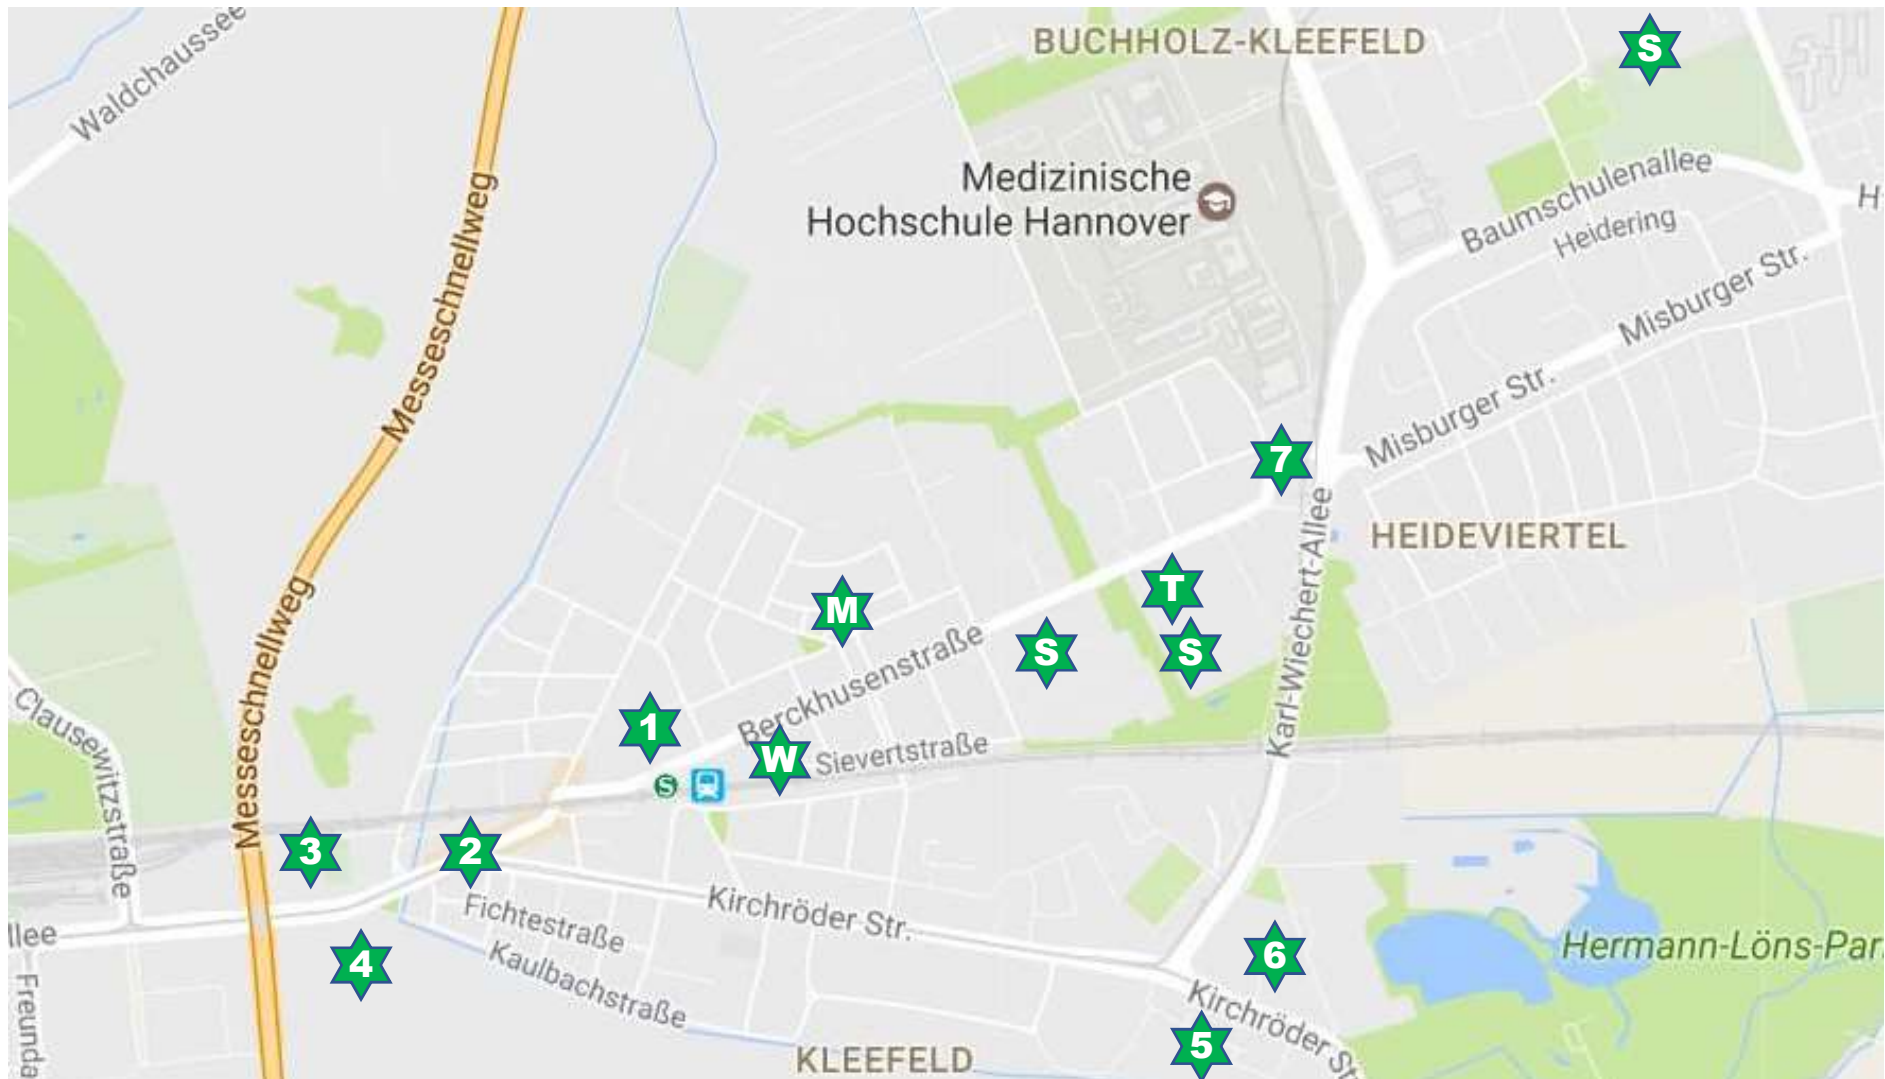

# kleefeld leuchtet

- |   |               |                          |                       |   |
|---|---------------|--------------------------|-----------------------|---|
| 1 Kleefelder Bahnhof                          | 3 Eisstadion  | 5 Stephansstift   Kirche | 7 Mecklenburgische V. | S Maximilian-Kolbe-Schule<br>Leinetalschule<br>IGS Roderbruch |
| 2 Kantplatz                                   | 4 Petrikerche | 6 Stephansstift   Käfer  | T TrafoLab            |   |
| W Wohnungsgenossenschaft Kleefeld-Buchholz eG |               | M Dara Malschule         |                       |   |